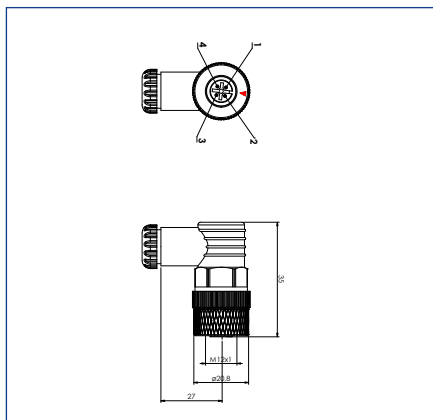

Zubehör - Accessories

cod. CNN004-006
M12-Verbinder, zu verdrahten
M12 connector to be wired

IEC 61076-2-101

cod. CNN004-007
M12-Verbinder 90°, zu verdrahten
M12 connector to be wired angled 90°

IEC 61076-2-101

cod. CBL200-002
2 m Kabel mit M12-Verbinder 90°
2 mt cable with connector M12 angled 90°

IEC 61076-2-101

cod. CBL200-001
2 m Kabel mit M12-Verbinder
2 mt cable with connector M12

IEC 61076-2-101

Wenden Sie sich bitte für weitere technische und anwendungsspezifische Einzelheiten an unser Konstruktionsbüro. *For technical and application details contact our technical office.*