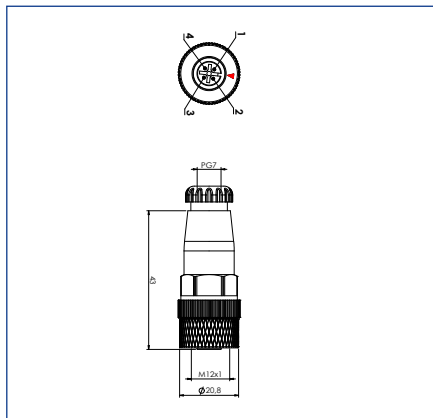

Zubehör - Accessories

cod. CNN004-006
M12-Verbinder, zu verdrahten
M12 connector to be wired

IEC 61076-2-101

cod. CNN004-007
M12-Verbinder 90°, zu verdrahten
M12 connector to be wired angled 90°

IEC 61076-2-101

cod. CBL200-002
2 m Kabel mit M12-Verbinder 90°
2 mt cable with connector M12 angled 90°

IEC 61076-2-101

cod. CBL200-001
2 m Kabel mit M12-Verbinder
2 mt cable with connector M12

IEC 61076-2-101

Wenden Sie sich bitte für weitere technische und anwendungsspezifische Einzelheiten an unser Konstruktionsbüro. *For technical and application details contact our technical office.*