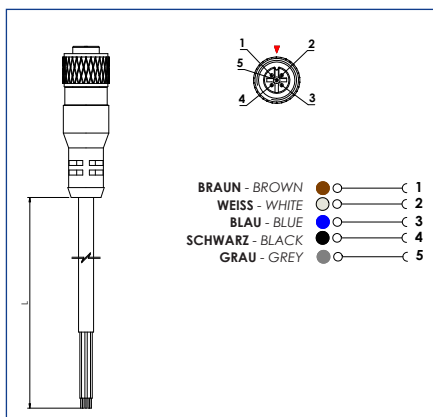

Zubehör - Accessories

cod. CNN004-006
M12-Verbinder, zu verdrahten
M12 connector to be wired

IEC 61076-2-101

cod. CNN004-007
M12-Verbinder 90°, zu verdrahten
M12 connector to be wired angled 90°

IEC 61076-2-101

cod. CBL200-002
2 m Kabel mit M12-Verbinder 90°
2 mt cable with connector M12 angled 90°

IEC 61076-2-101

cod. CBL200-001
2 m Kabel mit M12-Verbinder
2 mt cable with connector M12

IEC 61076-2-101

Wenden Sie sich bitte für weitere technische und anwendungsspezifische Einzelheiten an unser Konstruktionsbüro. *For technical and application details contact our technical office.*