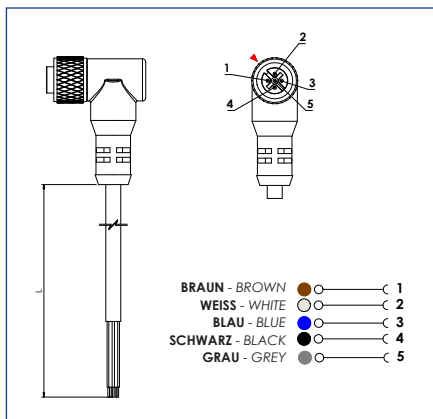

Zubehör - Accessories

cod. CNN004-006
M12-Verbinder, zu verdrahten
M12 connector to be wired

IEC 61076-2-101

cod. CNN004-007
M12-Verbinder 90°, zu verdrahten
M12 connector to be wired angled 90°

IEC 61076-2-101

cod. CBL200-002
2 m Kabel mit M12-Verbinder 90°
2 mt cable with connector M12 angled 90°

IEC 61076-2-101

cod. CBL200-001
2 m Kabel mit M12-Verbinder
2 mt cable with connector M12

IEC 61076-2-101

Wenden Sie sich bitte für weitere technische und anwendungsspezifische Einzelheiten an unser Konstruktionsbüro. *For technical and application details contact our technical office.*