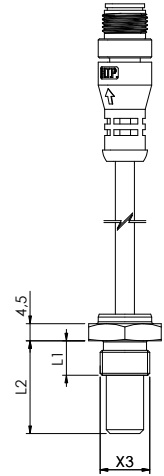

# Modell 580 - Beispiel für verkabelte Anschlüsse

## Model 580 - Ready wired connections examples

Verkabelung mit Verbinder Deutsch DT 04-2P  
Cable with Connector Deutsch DT 04-2P

Verkabelung mit Verbinder M12x1  
Cable with Connector type M12x1

Verkabelung mit Verbinder Mini-fit Jr  
Cable with Mini-fit Jr Connector

Verkabelung mit Verbinder AMP SS 1,5  
Cable with Connector type AMP SS 1,5

Verkabelung mit Verbinder M8  
Cable with Connector type M8

Verkabelung mit Faston-Flachsteckhülse 6,3  
Cable with Faston 6,3 F Connector