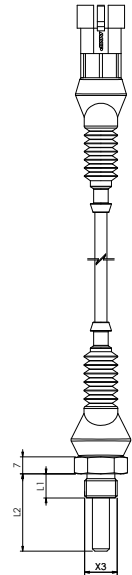

# Modell 580 - Beispiel für verkabelte Anschlüsse

## Model 580 - Ready wired connections examples

Verkabelung mit Verbinder Deutsch DT 04-2P  
Cable with Connector Deutsch DT 04-2P

Verkabelung mit Verbinder M12x1  
Cable with Connector type M12x1

Verkabelung mit Verbinder Mini-fit Jr  
Cable with Mini-fit Jr Connector

Verkabelung mit Verbinder AMP SS 1,5  
Cable with Connector type AMP SS 1,5

Verkabelung mit Verbinder M8  
Cable with Connector type M8

Verkabelung mit Faston-Flachsteckhülse 6,3  
Cable with Faston 6,3 F Connector