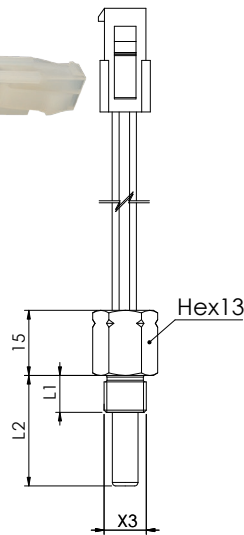

## Model 580 - Ready wired connections examples

Verkabelung mit Verbinder Deutsch DT 04-2P  
Cable with Connector Deutsch DT 04-2P

Verkabelung mit Verbinder M12x1  
Cable with Connector type M12x1

Verkabelung mit Verbinder Mini-fit Jr  
Cable with Mini-fit Jr Connector

Verkabelung mit Verbinder AMP SS 1,5  
Cable with Connector type AMP SS 1,5

Verkabelung mit Verbinder M8  
Cable with Connector type M8

Verkabelung mit Faston-Flachsteckhülse 6,3  
Cable with Faston 6,3 F Connector