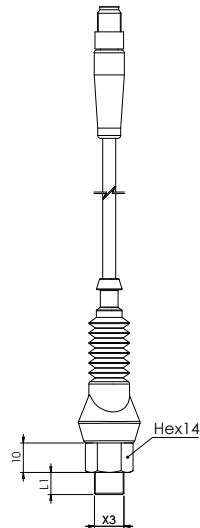

# Modell 580 - Beispiel für verkabelte Anschlüsse

## Model 580 - Ready wired connections examples

Verkabelung mit Verbinder Deutsch DT 04-2P  
Cable with Connector Deutsch DT 04-2P

Verkabelung mit Verbinder M12x1  
Cable with Connector type M12x1

Verkabelung mit Verbinder Mini-fit Jr  
Cable with Mini-fit Jr Connector

Verkabelung mit Verbinder AMP SS 1,5  
Cable with Connector type AMP SS 1,5

Verkabelung mit Verbinder M8  
Cable with Connector type M8

Verkabelung mit Faston-Flachsteckhülse 6,3  
Cable with Faston 6,3 F Connector