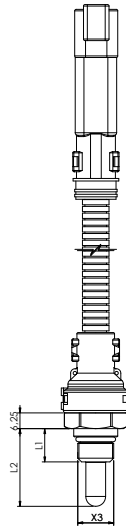

# Modell 580 - Beispiel für verkabelte Anschlüsse

## Model 580 - Ready wired connections examples

Verkabelung mit Verbinder Deutsch DT 04-2P  
Cable with Connector Deutsch DT 04-2P

Verkabelung mit Verbinder M12x1  
Cable with Connector type M12x1

Verkabelung mit Verbinder Mini-fit Jr  
Cable with Mini-fit Jr Connector

Verkabelung mit Verbinder AMP SS 1,5  
Cable with Connector type AMP SS 1,5

Verkabelung mit Verbinder M8  
Cable with Connector type M8

Verkabelung mit Faston-Flachsteckhülse 6,3  
Cable with Faston 6,3 F Connector