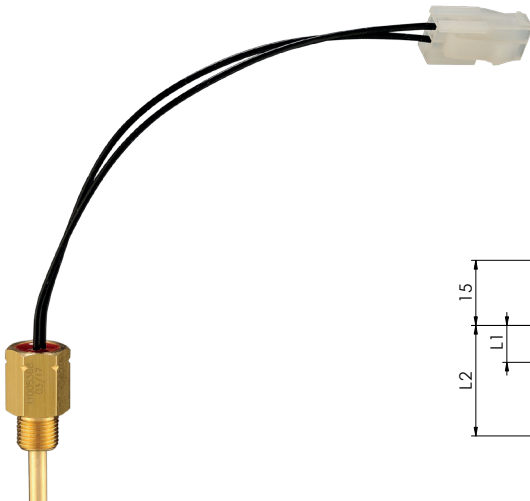

# Modell 580 - Beispiel für verkabelte Anschlüsse

## Model 580 - Ready wired connections examples

Verkabelung mit Verbinder Deutsch DT 04-2P  
Cable with Connector Deutsch DT 04-2P

Verkabelung mit Verbinder M12x1  
Cable with Connector type M12x1

Verkabelung mit Verbinder Mini-fit Jr  
Cable with Mini-fit Jr Connector

Verkabelung mit Verbinder AMP SS 1,5  
Cable with Connector type AMP SS 1,5

Verkabelung mit Verbinder M8  
Cable with Connector type M8

Verkabelung mit Faston-Flachsteckhülse 6,3  
Cable with Faston 6,3 F Connector